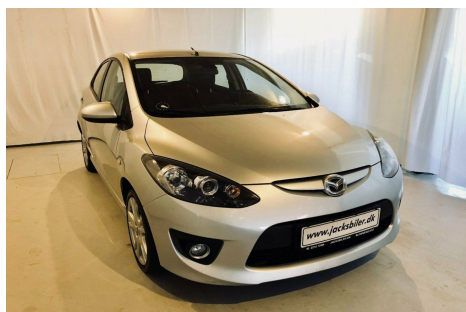

## Mazda 2 · DE Advance

**Pris: 39.900,-**

Type:	Personvogn
Modelår:	2010
1. indreg:	03/2010
Kilometer:	165.000 km.
Brændstof:	Diesel
Farve:	Sølvmetal
Antal døre:	5

**\*RING ALTID FØR BESIGTIGELSE\*** · INGEN LEVERINGSOMK. · FINANSIERING MED ELLER UDEN UDBETALING - RING 22121288 · Flere fotos på Jacksbiler.dk · Vi er medlem af DBFU - Din tryghed for en ordentlig og sikker bilhandel · nysynet · 1 ejer · leveres nysynet til køber · fjernb. c.lås · infocenter · startspærre · alu. · el-ruder · el-spejle · airbag · cd/radio · kopholder · splitbagsæde · multifunktionsrat · fuldaut. klima · servo · abs · indfarvede kofangere · tågelygter · højdejust. forsæde · sædevarme · diesel partikel filter · Finansieringsforslag: Udbetaling kr. 0,- · Rente 5.95% - Ydelse pr. md. kr. 900,- · (Medbring NemId) · VI SÆTTER NUMMERPLADER PÅ DIN NYE BIL MED DET SAMME SÅ DU KAN KØRE HJEM. (OGSÅ I WEEKENDEN). Vi tager også gerne din gamle bil i bytte - Måske som en del af udbetalingen ved finansiering.

Motor	Ydelse	Transmission	Mål	Økonomi
Volume: 1,6	Effekt: 90 HK.	Forhjulstræk	Længde: 390 cm.	Tank: 42 l.
Cylinder: 4	Moment: 210	Gear: Manuel gear	Bredde: 170 cm.	Km/l: 23,8 l.
Antal ventiler: 16	Topfart: 173 ktm/t.		Højde: 148 cm	Ejeravgift:
	0-100 km/t.: 11,40 sek.		Vægt: 1.040 kg.	DKK 3.000